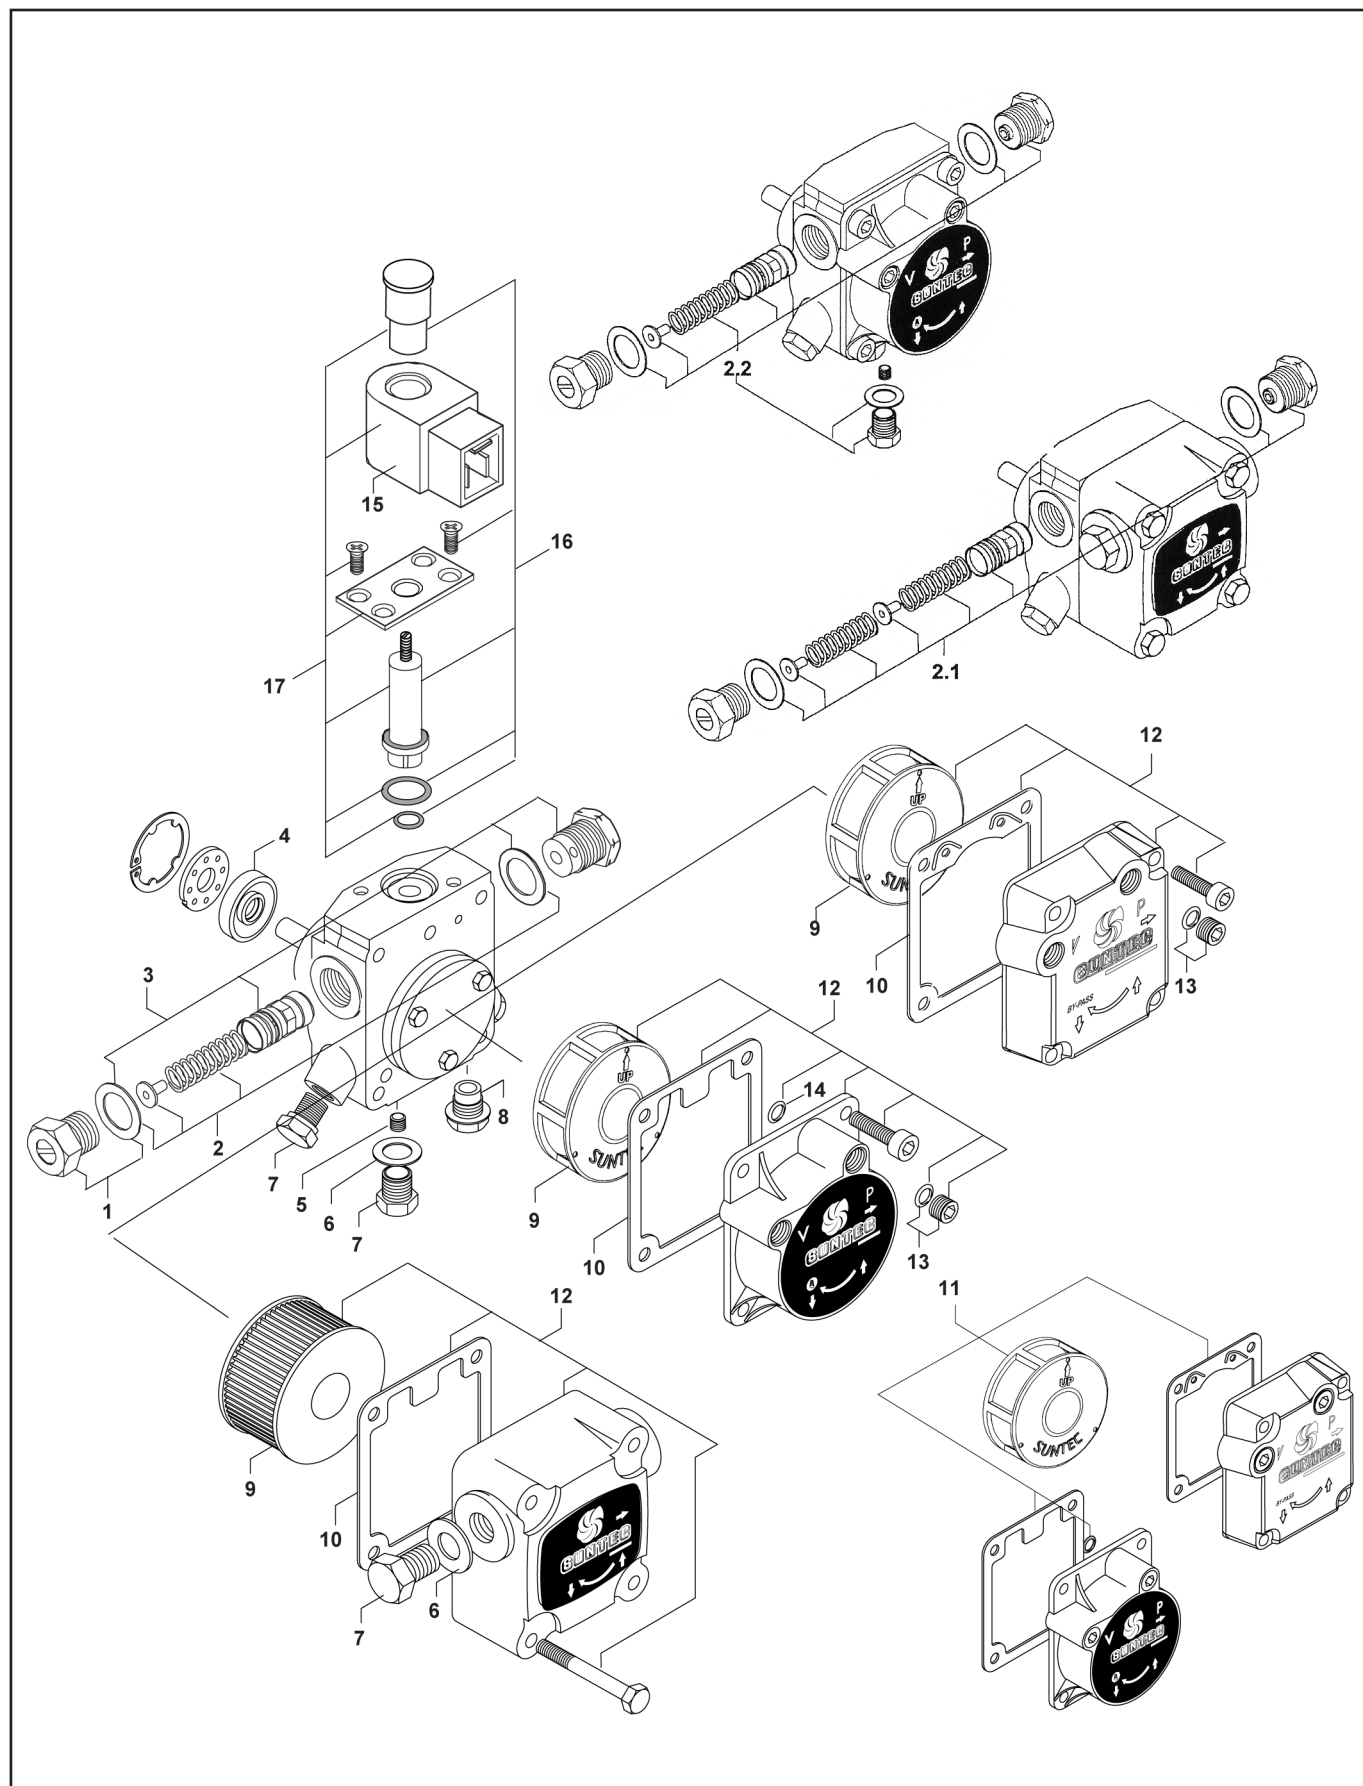

Запасные части Насосы AE / AP

Запасные части Насосы АЕ / АР

Поз.	Наименование	Description	Арт. №
1	Муфта, регулирующая давление, в сборе шлицевая отвёртка шестигранный ключ	Pressure adjusting plug assembly screw driver slot hexagon socket head	991495 991496
2	Регулятор давления в комплекте 2 - 12 бар 7 - 14 бар 10 - 18 бар 10 - 28 бар	Pressure regulator kit 2 - 12 bars 7 - 14 bars 10 - 18 bars 10 - 28 bars	991494 991490 991491 991492
2.1	Регулятор давления в комплекте 7 - 25 бар	Pressure regulator kit 7 - 25 bars	991425
2.2	Регулятор низкого давления в комплекте 0,5 - 3 бар	Low pressure kit 0,5 - 3 bars	991500
3	Незапирающий поршень + короткая муфта форсуночной линии длинная муфта форсуночной линии	"No cut-off" piston + short nozzle plug long nozzle plug	991422 991423
4	Сальник (манжетное уплотнение + защитный конус)	Shaft seal kit (lip seal + protective cone)	991552
5	Заглушка байпасной линии	By-pass plug	3779071
6	Прокладка G $\frac{1}{4}$ " G $\frac{1}{8}$ "	Gasket G $\frac{1}{4}$ " G $\frac{1}{8}$ "	3779201 3779261
7	Стальная заглушка G $\frac{1}{4}$ " G $\frac{1}{8}$ " (без шайбы)	Steel plug G $\frac{1}{4}$ " G $\frac{1}{8}$ " (without washer)	3779191 3779835
8	Пластиковая заглушка G $\frac{1}{4}$ " G $\frac{1}{8}$ "	Plastic plug G $\frac{1}{4}$ " G $\frac{1}{8}$ "	3729744TR 3773569TR
9	Сетчатый фильтр	Filter	см. инф. лист № 4-12 (014)
10	Прокладка крышки	Caver gasket	см. инф. лист № 4-10 (010)
11	Комплект "прокладка крышки + сетчатый фильтр + кольцевая прокладка"	"Cover gasket + filter + O-Ring" kit	991533
12	Комплект "крышка + прокладка крышки + сетчатый фильтр"	"Cover + cover gasket + filter" kit	см. инф. лист № 4-13 (016)
13	Заглушка порта датчика давления или вакуума	Pressure gauge port or vacuum gauge port screw	3713843
14	Кольцевая прокладка	O-Ring	3773590
15	АР электромагнитная катушка 220-240В, 50/60 Гц 110-120В, 50/60 Гц 24В, 50/60 Гц	AP coil 220-240V, 50/60 Hz 110-120V, 50/60 Hz 24V, 50/60 Hz	3713798SAV 3713824 3713823
16	АР электромагнитный клапан в сборе	AP tube assembly	см. инф. лист № 4-11 (011)
17	АР электромагнитный клапан в комплекте	AP solenoid kit	см. инф. лист № 4-11 (011)