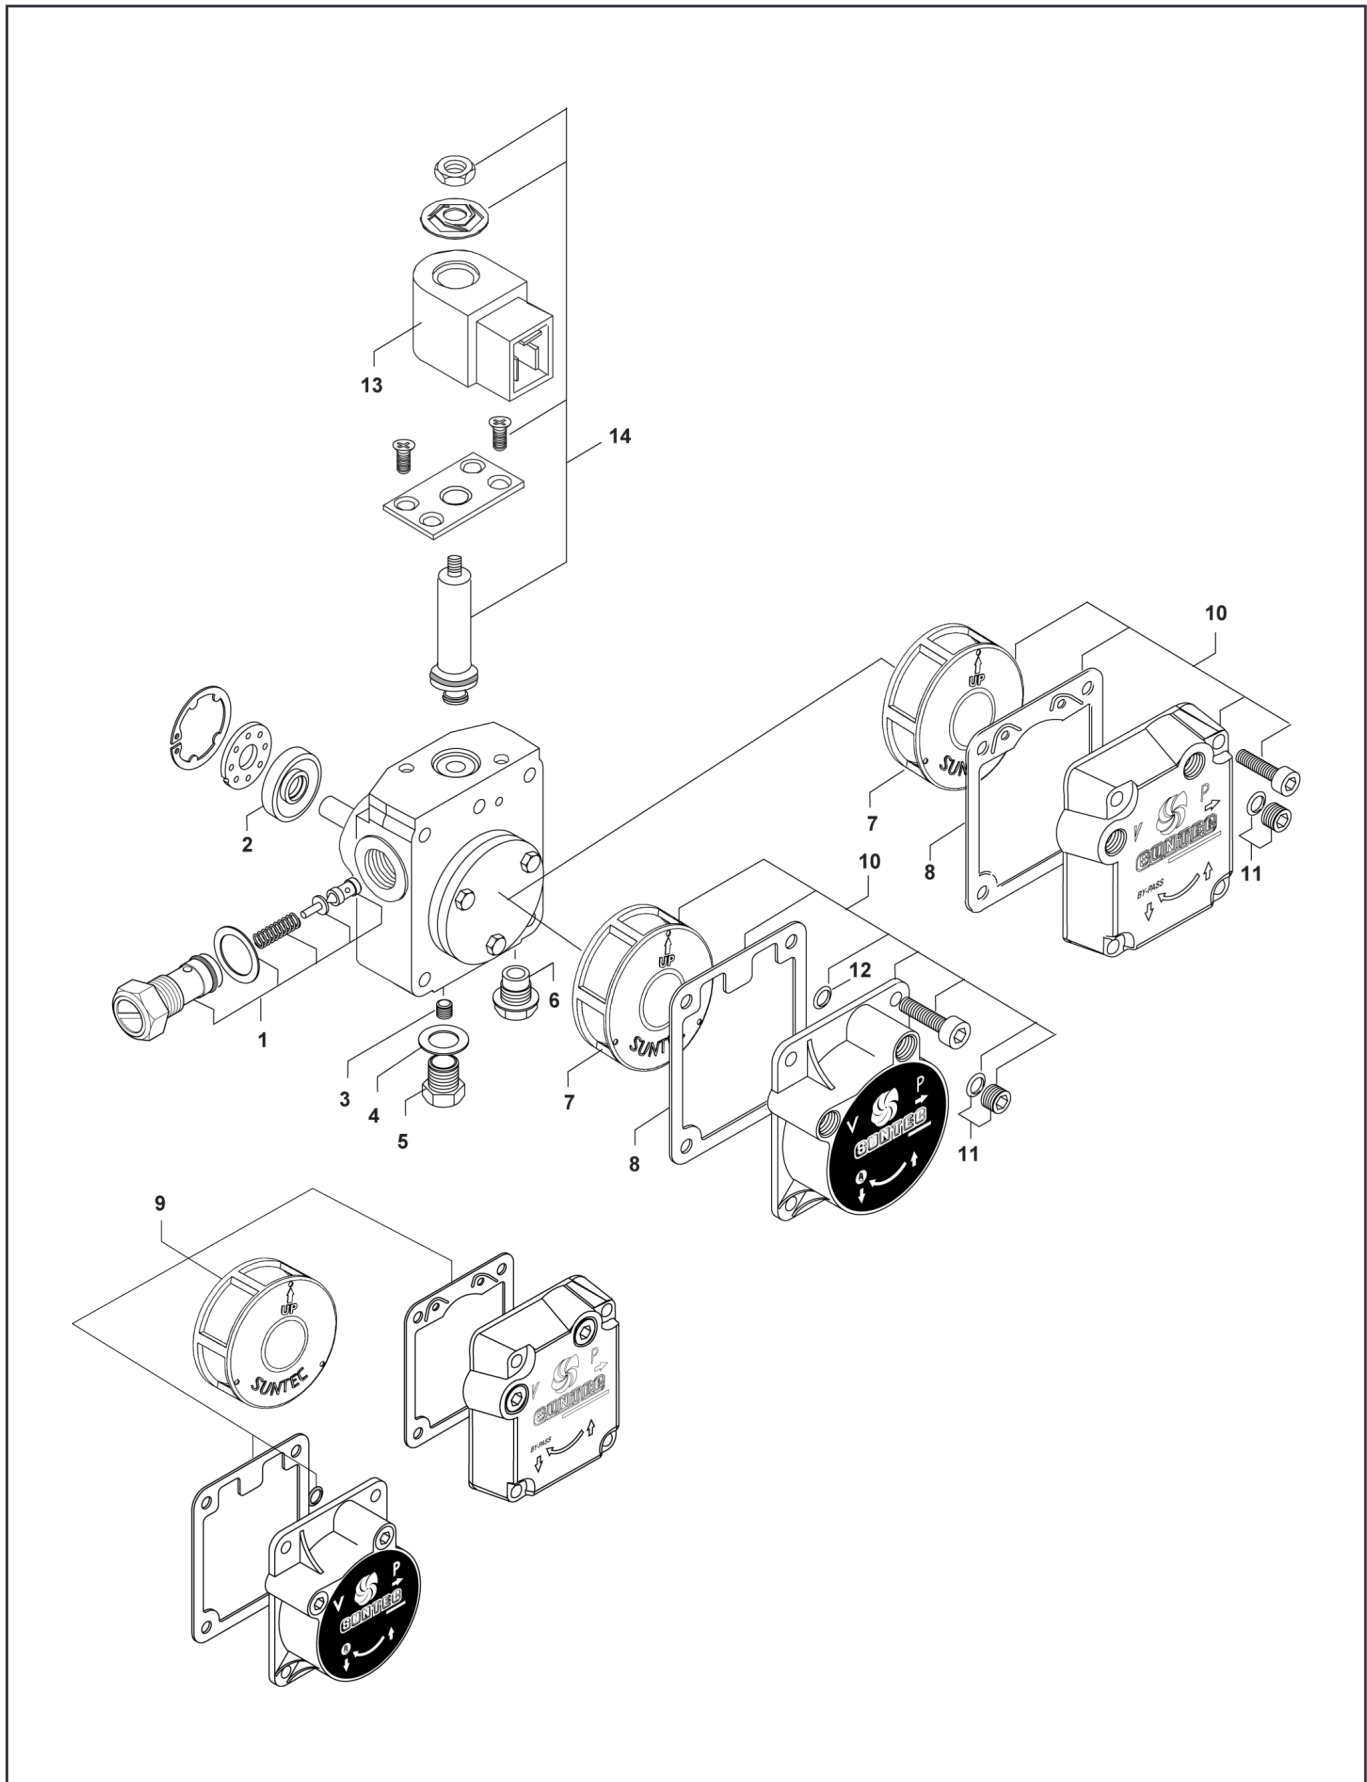

Запасные части
Жидкотопливный
насос

Spare parts list
Oil pump

AL
ALE

Технические данные ALDOC133059

Инструкция по эксплуатации AL.DOC133755

Технические данные ALEDOC133034

Инструкция по эксплуатации ALEDOC133755

Запасные части Насосы AL / ALE

Запасные части Насосы AL / ALE

Поз.	Наименование	Description	Арт. №
1	Регулятор давления в комплекте 5 - 25 бар	Pressure regulator kit 5 -25 bars	991414
2	Сальник (манжетное уплотнение + защитный конус)	Shaft seal kit (lip seal + protective cone)	991552
3	Заглушка байпасной линии	By-pass plug	3779071
4	Прокладка G¼" G⅛"	Gasket G¼" G⅛"	3779201 3779261
5	Стальная заглушка G¼" G⅛" (без шайбы)	Steel plug G¼" G⅛" (without washer)	3779191 3779835
6	Пластиковая заглушка G¼" G⅛"	Plastic plug G¼" G⅛"	3729744TR 3773569TR
7	Сетчатый фильтр	Filter	см. инф. лист № 4-12 (014)
8	Прокладка крышки	Caver gasket	см. инф. лист № 4-10 (010)
9	Комплект "прокладка крышки + сетчатый фильтр + кольцевая прокладка"	"Cover gasket + filter + O-Ring" kit	991533
10	Комплект "крышка + прокладка крышки + сетчатый фильтр"	"Cover + cover gasket + filter" kit	см. инф. лист № 4-13 (016)
11	Заглушка порта датчика давления или вакуума	Pressure gauge port or vacuum gauge port screw	3713843
12	Кольцевая прокладка	O-Ring	3773590
13	Электромагнитная катушка 220-240В, 50/60 Гц 110-120В, 50/60 Гц 24В, 50/60 Гц	Coil 220-240V, 50/60 Hz 110-120V, 50/60 Hz 24V, 50/60 Hz	3713798SAV 3713824 3713823
14	Электромагнитный клапан в сборе	Tube assembly	см. инф. лист № 4-11 (011)