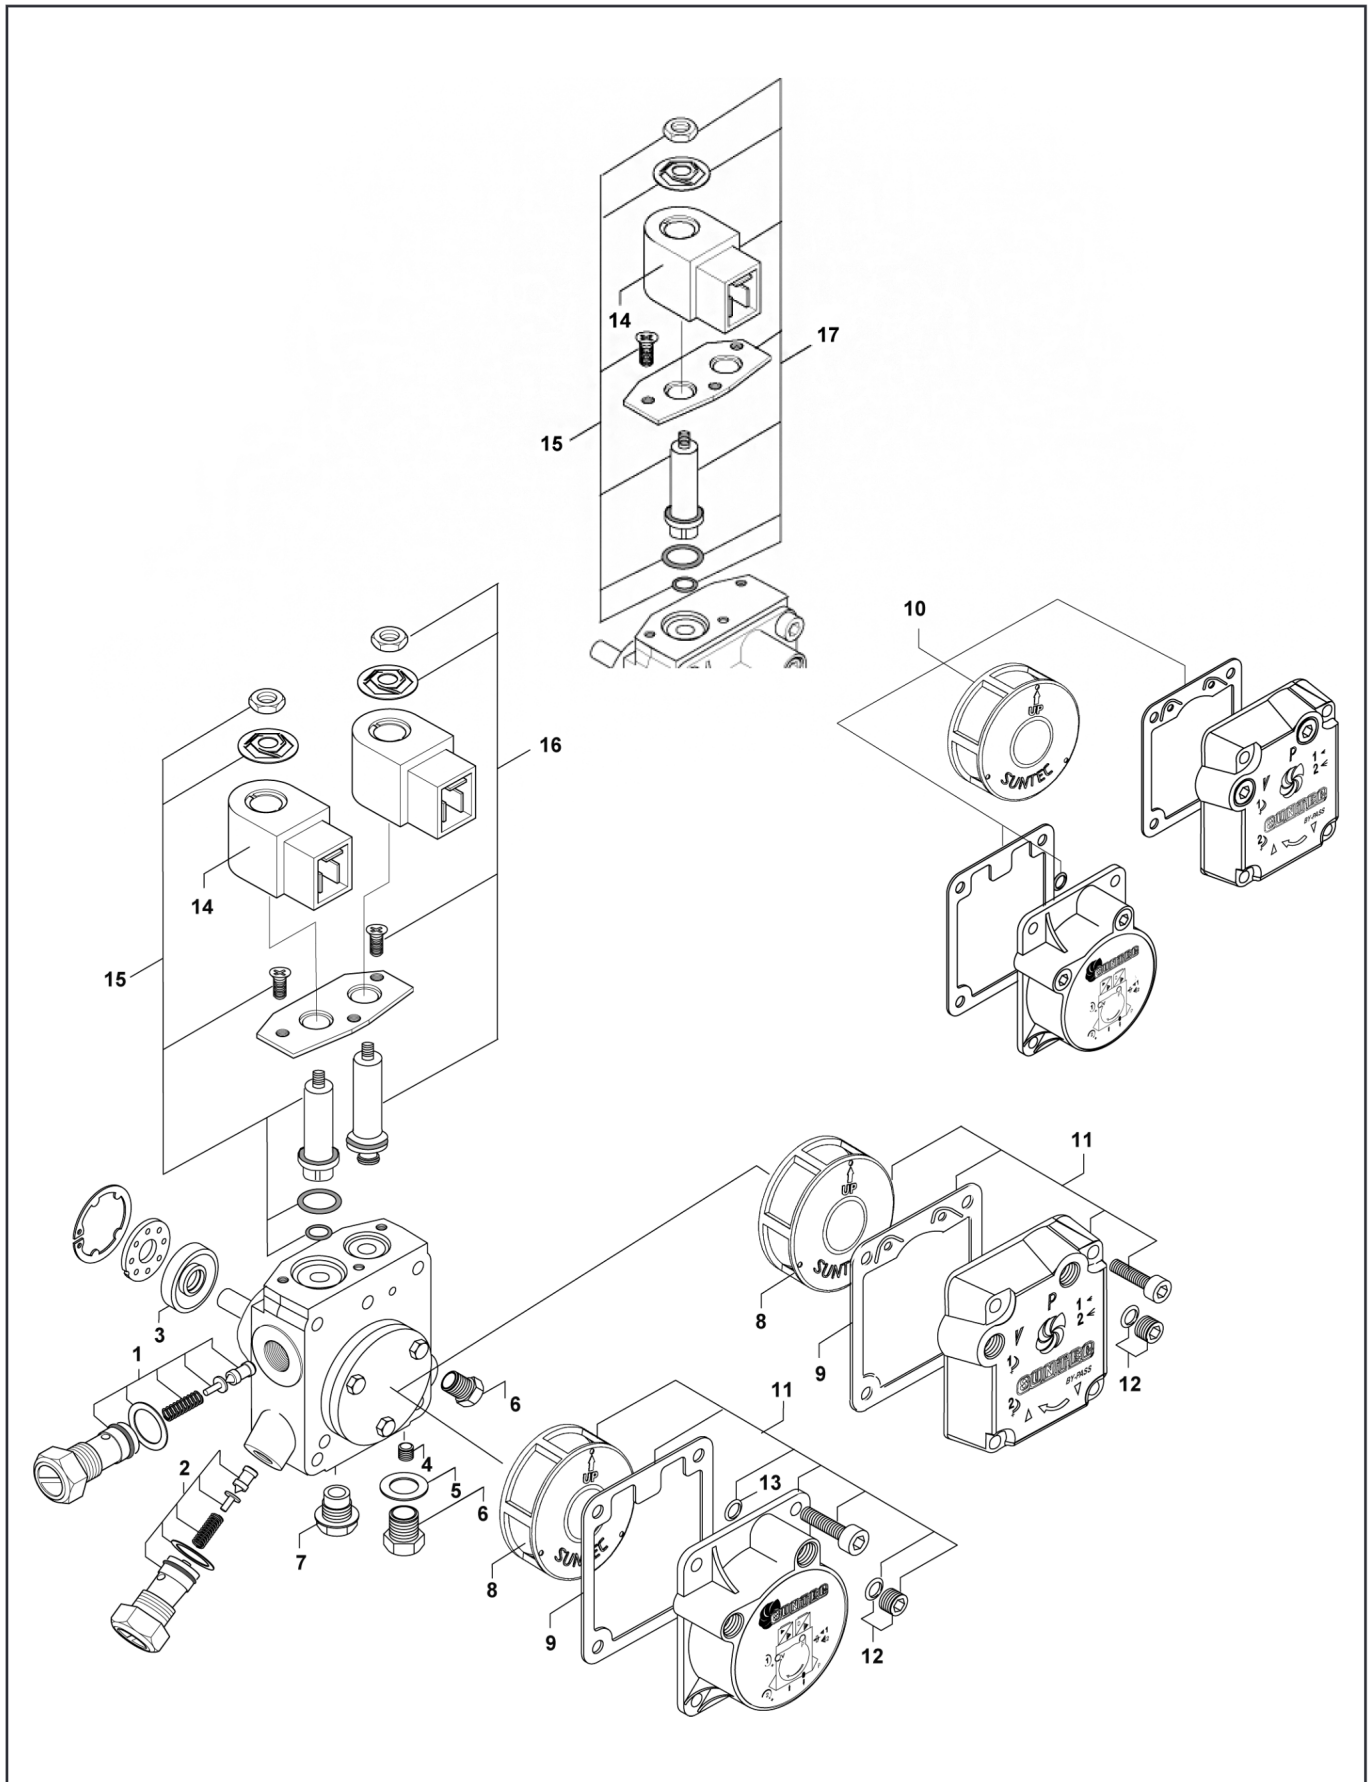

Запасные части Насосы AP2 / AP3 / AT2 / AT3

Запасные части Насосы AP2 / AP3 / AT2 / AT3

Поз.	Наименование	Description	Арт. №
1	Регулятор низкого давления в комплекте AP2/AP3/AT2 5 - 25 бар AT3 8 - 15 бар	Low pressure regulator kit AP2/AP3/AT2 5 - 25 bars AT3 8 - 15 bars	991414 991415
2	Регулятор высокого давления в комплекте 5 - 25 бар	High pressure regulator kit 5 -25 bars	991414
3	Сальник (манжетное уплотнение + защитный конус)	Shaft seal kit (lip seal + protective cone)	991552
4	Заглушка байпасной линии	By-pass plug	3779071
5	Прокладка G¼" G⅛"	Gasket G¼" G⅛"	3779201 3779261
6	Стальная заглушка G¼" G⅛" (без шайбы)	Steel plug G¼" G⅛" (without washer)	3779191 3779835
7	Пластиковая заглушка G¼" G⅛"	Plastic plug G¼" G⅛"	3729744TR 3773569TR
8	Сетчатый фильтр	Filter	см. инф. лист № 4-12 (014)
9	Прокладка крышки	Caver gasket	см. инф. лист № 4-10 (010)
10	Комплект "прокладка крышки + сетчатый фильтр + кольцевая прокладка"	"Cover gasket + filter + O-Ring" kit	991533
11	Комплект "крышка + прокладка крышки + сетчатый фильтр"	"Cover + cover gasket + filter" kit	см. инф. лист № 4-13 (016)
12	Заглушка порта датчика давления или вакуума	Pressure gauge port or vacuum gauge port screw	3713843
13	Кольцевая прокладка	O-Ring	3773590
14	Электромагнитная катушка 220-240В, 50/60 Гц 110-120В, 50/60 Гц 24В, 50/60 Гц	Coil 220-240V, 50/60 Hz 110-120V, 50/60 Hz 24V, 50/60 Hz	3713798SAV 3713824 3713823
15	Обводной электромагнитный клапан в сборе	Bypass solenoid tube assembly	см. инф. лист № 4-11 (011)
16	AT2/AT3 запирающий электромагнитный клапан в сборе	AT2/AT3 blocking solenoid tube assembly	см. инф. лист № 4-11 (011)
17	AP2/AP3 электромагнитный клапан в комплекте	AP2/AP3 solenoid kit	см. инф. лист № 4-11 (011)